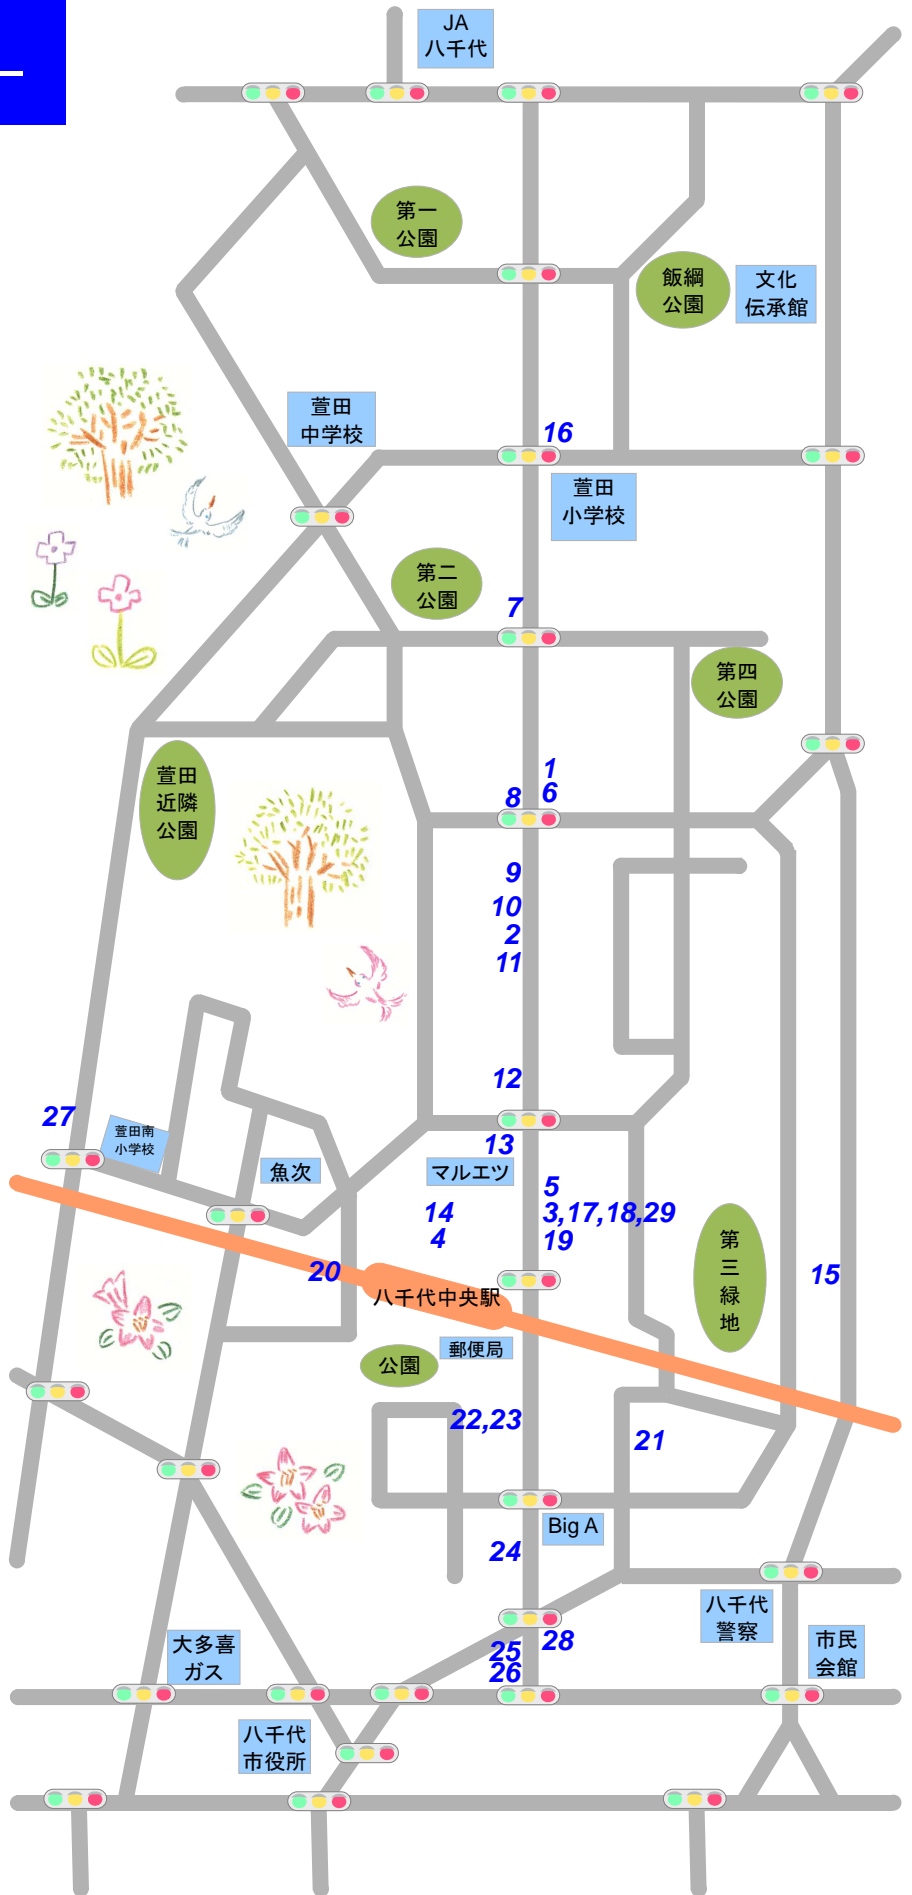

明日の元気をしっかりサポート
健康のパートナー