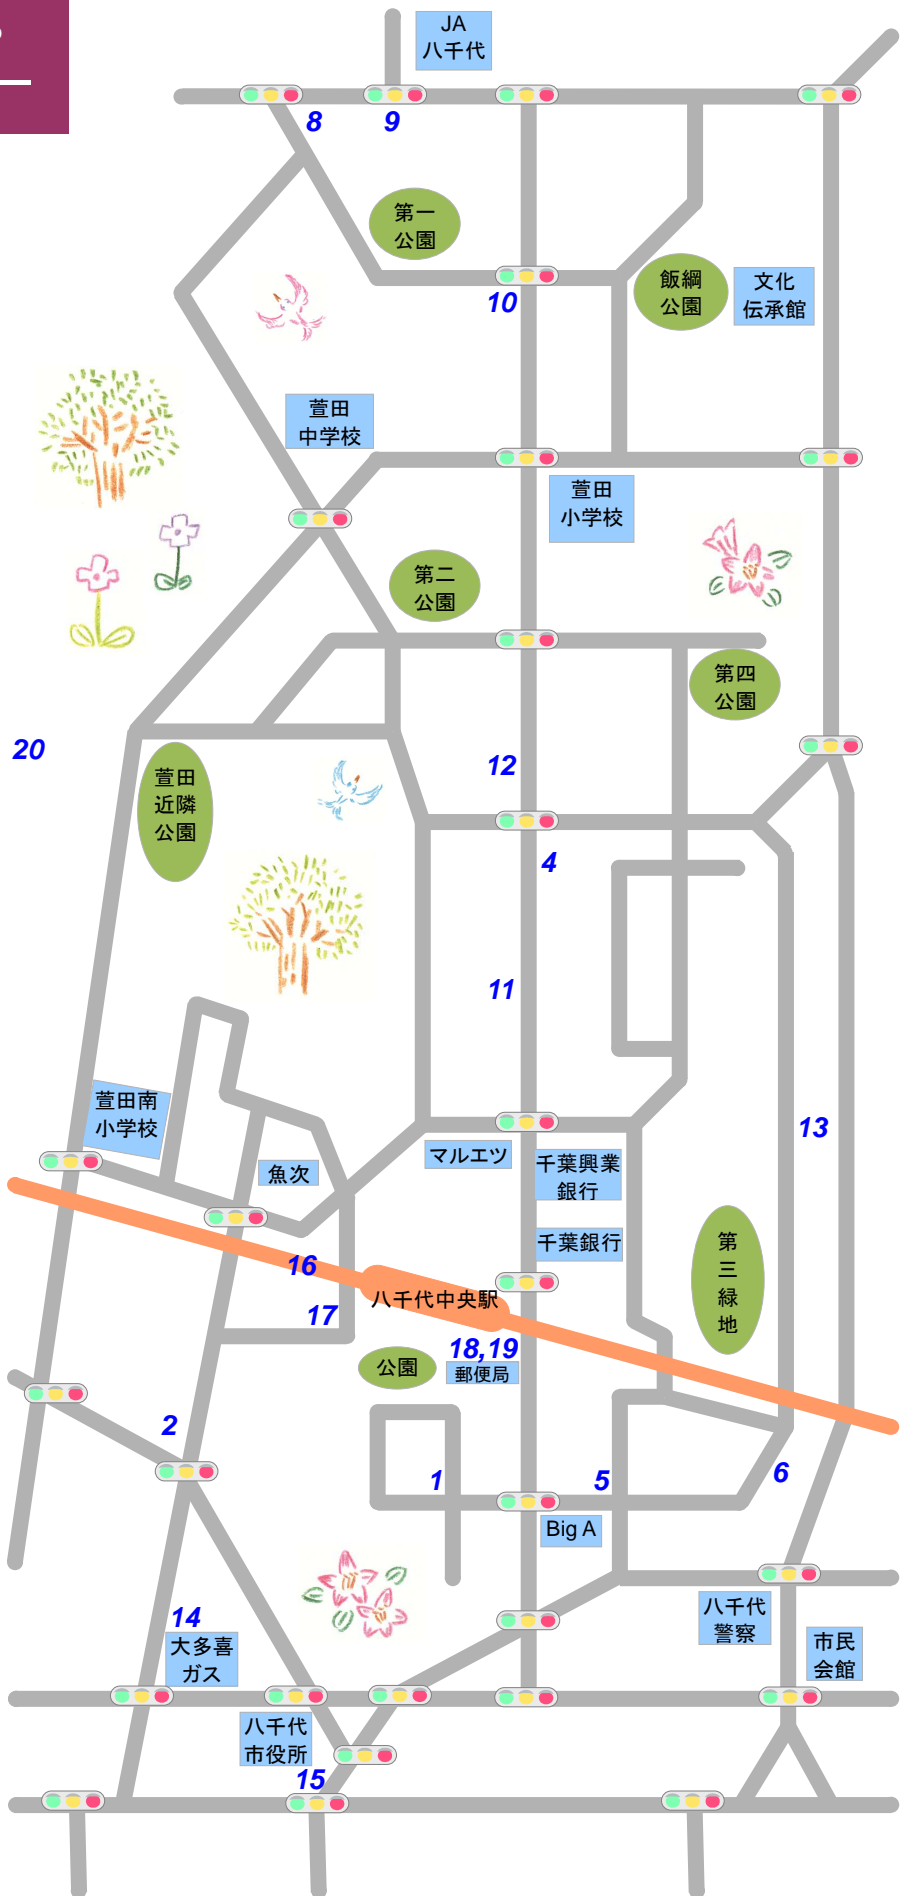

北総警備保障株式会社